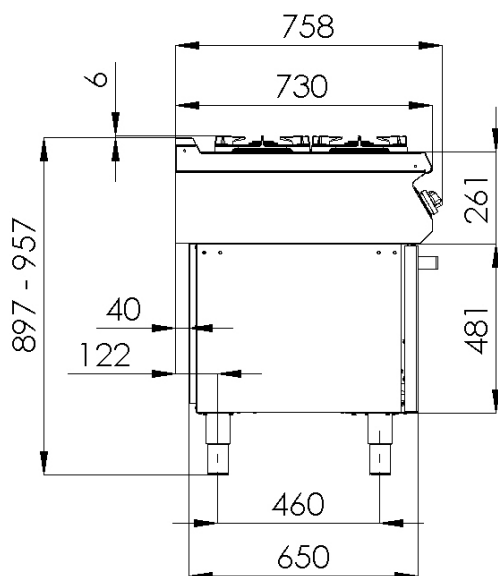

Sporák plynový s plynovou troubou

Model	Sap kód	00014803
SPST 7120A/21 G	Skupina artiklů	Sporáky

- Typ spotřebiče: Plynové zařízení
- Příkon zóny 1 [kW]: 8,5
- Příkon zóny 2 [kW]: 8,5
- Příkon zóny 3 [kW]: 8,5
- Příkon zóny 4 [kW]: 8,5
- Příkon zóny 5 [kW]: 4
- Příkon zóny 6 [kW]: 4
- Zapalování: Věčný plamen
- Typ vnitřní části zařízení 1 (např. trouby): Plynové
- Typ vnitřní části zařízení 2 (např. trouby): Statická
- Materiál: AISI 304 vrchní deska i opláštění

Sap kód	00014803	Příkon zóny 1 [kW]	8,5
Šířka netto [mm]	1200	Příkon zóny 2 [kW]	8,5
Hloubka netto [mm]	730	Příkon zóny 3 [kW]	8,5
Výška netto [mm]	900	Příkon zóny 4 [kW]	8,5
Hmotnost netto [kg]	136.70	Příkon zóny 5 [kW]	4
Výkon plynový [kW]	48.000	Příkon zóny 6 [kW]	4
Druh připojení plynu	Zemní plyn, propan butan	Typ vnitřní části zařízení 1 (např. trouby)	Plynové
Počet zón	6	Typ vnitřní části zařízení 2 (např. trouby)	Statická

Technický list

Technický výkres

Sporák plynový s plynovou troubou

Model

Sap kód

00014803

SPST 7120A/21 G

Skupina artiklů

Sporáky